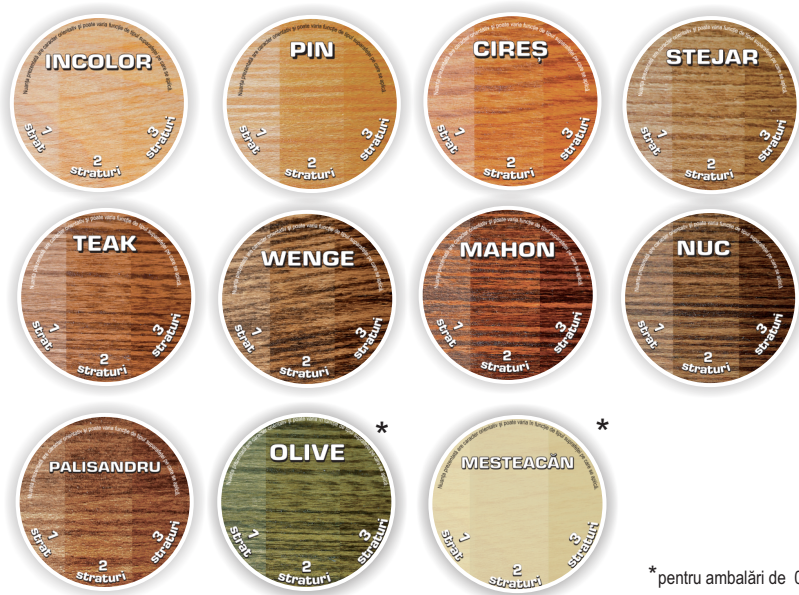

savana

Lac pentru lemn, cu Teflon®

Categorie produs: produse pentru decorarea și îngrijirea lemnului.

Gamă culori:

* pentru ambalări de 0,75 L și 2,5 L

Singurul lac cu Teflon®
din România!

Performanțe:

- Protecție împotriva intemperilor și a radiațiilor UV
- Peliculă rezistentă în timp
- Culori rezistente în timp

Utilizare: finisarea decorativă și de protecție, la exterior sau interior, a suprafețelor din lemn. Asigură finisare lucioasă, incoloră sau colorată.

Ambalări: 0.75L, 2.5L, 5L, *10L, 25L.

* pentru 10L culorile: wenge, mahon, cires, stejar, teak

Acoperire: 12-14 mp/l/strat.

Aplicare: cu pensula sau rola în 2 straturi.

Uscare: 24 ore, uscare pentru reacoperire/finală.

Termen de valabilitate: 36 luni.

Recomandare: Pentru cele mai bune rezultate aplică lacul în sistem cu **savana** grund cu triplă protecție pentru lemn, împotriva putregaiului, anticari și antifunghi!